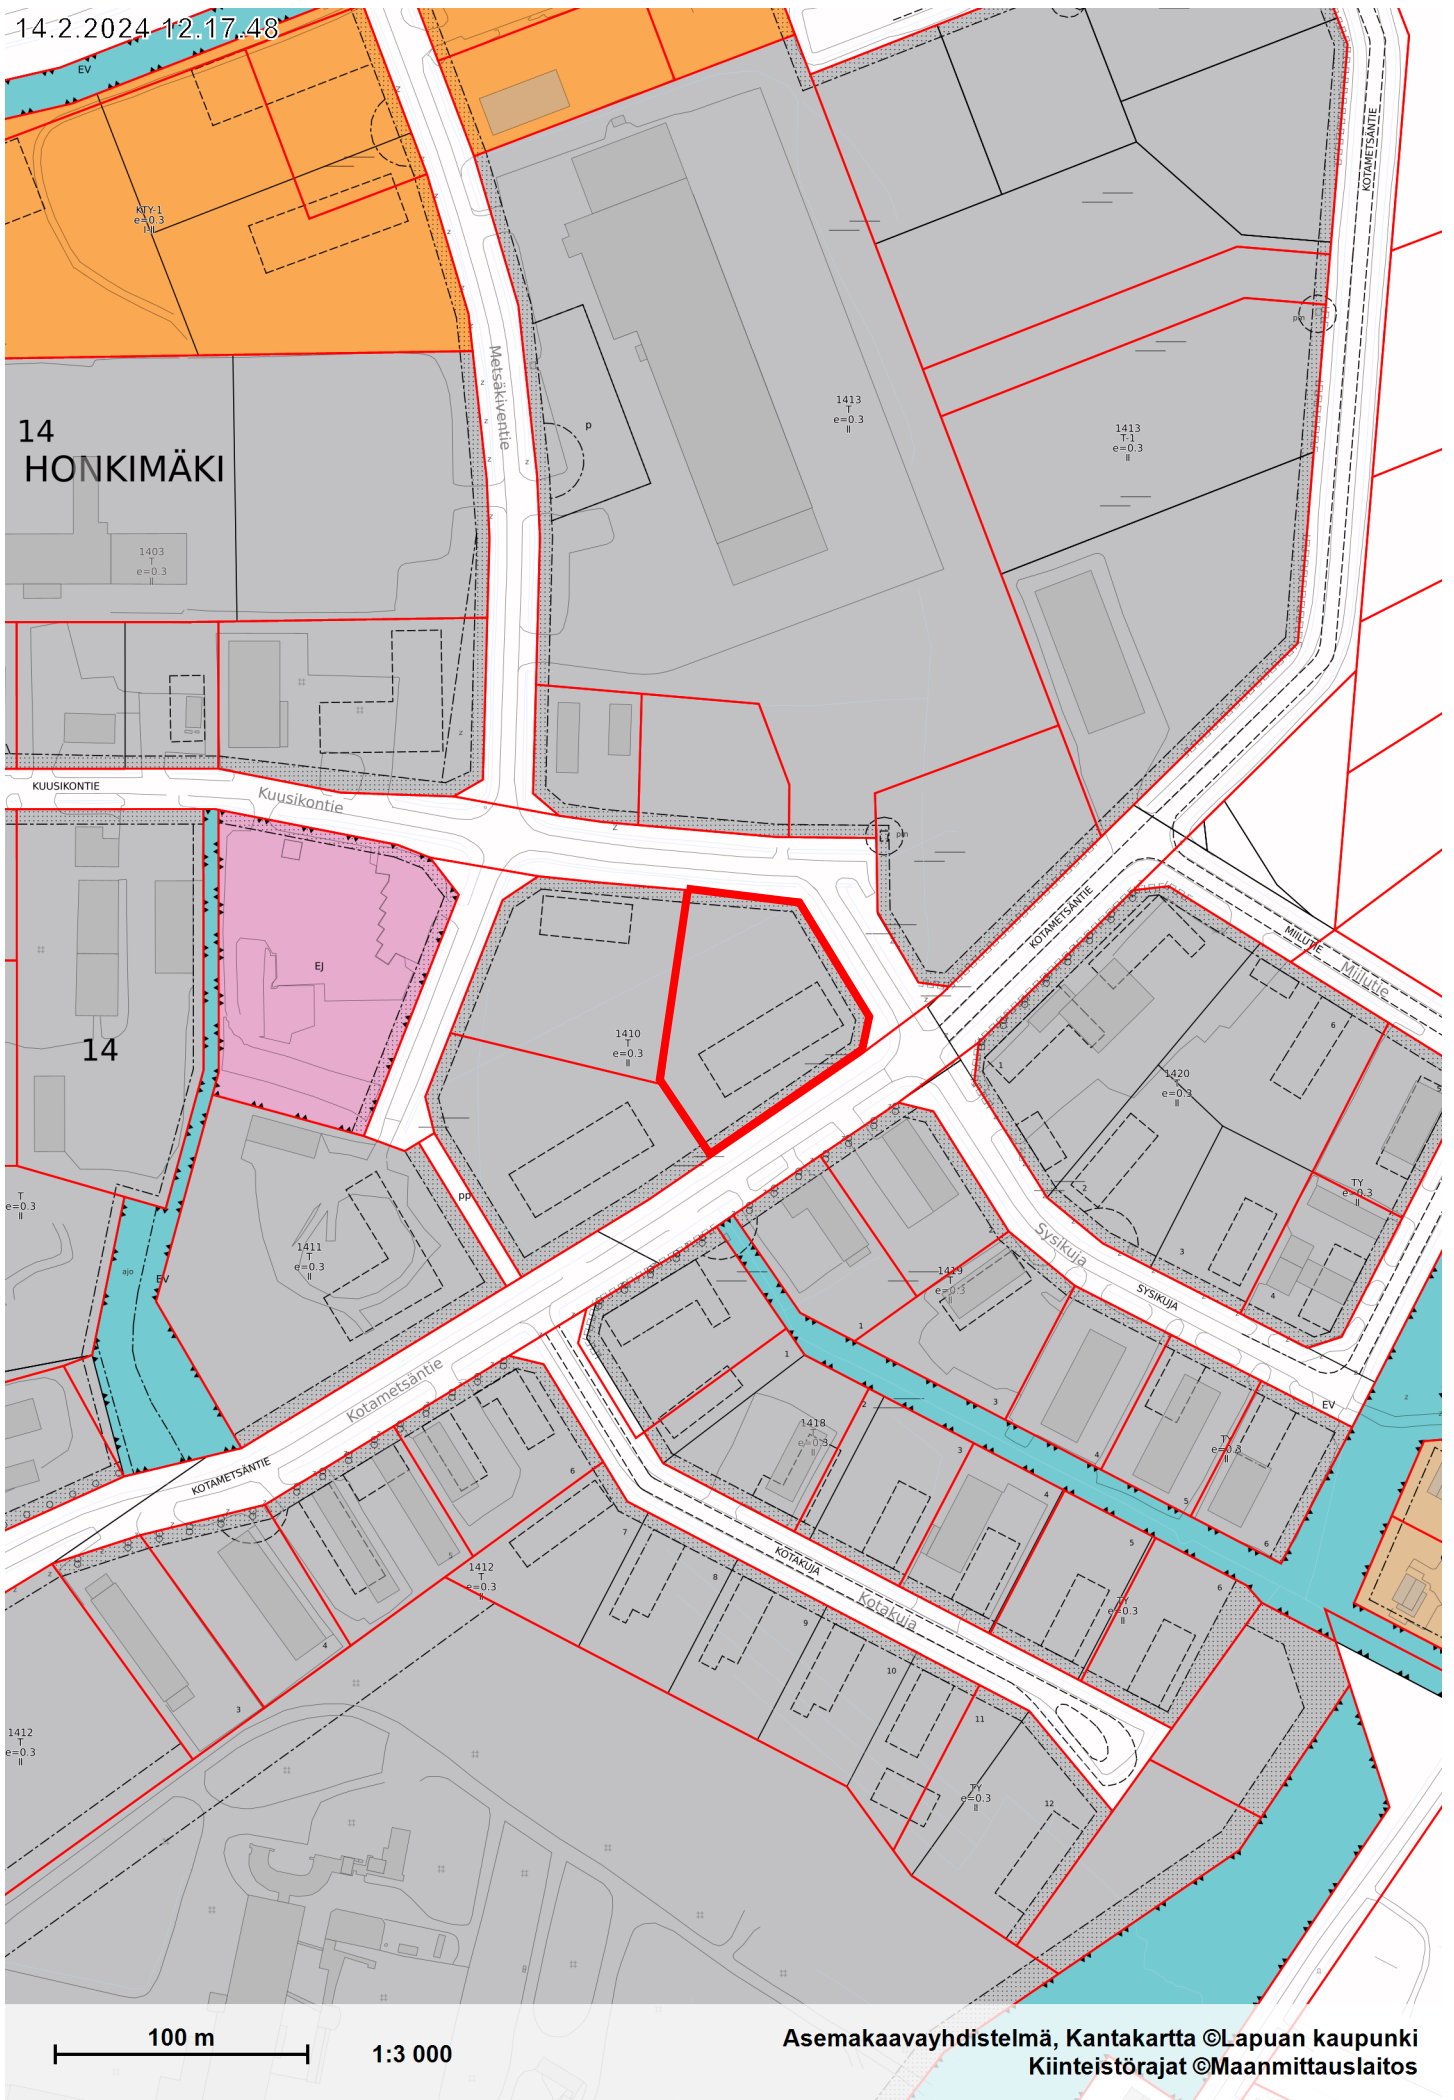

14.2.2024 12.17.48

14
HONKIMÄKI

14

100 m

1:3 000

Asemakaavayhdistelmä, Kantakartta ©Lapuan kaupunki
Kiinteistörajat ©Maanmittauslaitos